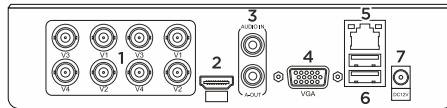

рисунок 1

рисунок 2

Номер элемента	Описание
1	Видео входы BNC
2	Видеовыход HDMI
3	Аудио вход AUDIO IN, линейный НЧ аудио - вход, например для подключения активных микрофонов Аудио выход, А-OUT линейный НЧ аудио - выход, например для подключения активных колонок
4	Видеовыход VGA
5	Сетевой интерфейс
6	USB порт 2.0 *2
7	Подключение питания (12в, 2А)